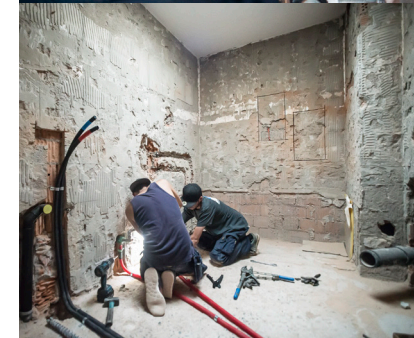

### PROJEKT

Ein Umbauprojekt aus der Region Solothurn: Das fensterlose Bad aus den 90er-Jahren wurde völlig neu konzipiert. Grosszügig und modern sollte es werden. Mit warmen Farben, Eichenparkett, zeitgemässer Einrichtung und einer Lüftung.

### WANDBELAG

Der warme Ton und die individuell mit Naturofloor gestaltete Wandstruktur sorgen für ein behagliches Ambiente und setzen besondere Akzente. Naturofloor ist zu 98% wasserfest und eignet sich ideal für Nassbereiche. Die Mal- und Gipsarbeiten realisierte die Somaini GmbH.